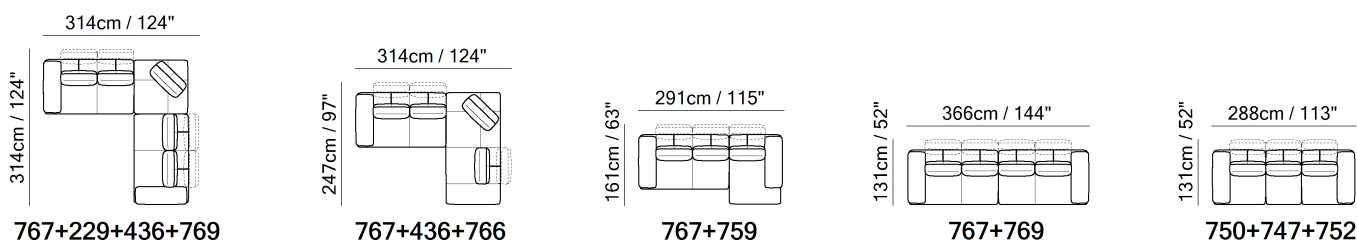

■ Vers. 768

■ Vers. 750+747+752

■ Vers. 765+769+436

SCHEMATICS

COMPOSITION EXAMPLES

TECHNICAL INFORMATION

	COVERING	Leather <input checked="" type="checkbox"/>	Soft Cover <input checked="" type="checkbox"/>				
	FILLING	Arms	<input type="checkbox"/> Fiber <input checked="" type="checkbox"/> Foam <input type="checkbox"/> Feather/Fiber Mix <input type="checkbox"/> Feather	Seat cushion	<input type="checkbox"/> Fiber <input checked="" type="checkbox"/> Foam <input type="checkbox"/> Feather/Fiber Mix <input type="checkbox"/> Feather	Back cushion	<input type="checkbox"/> Fiber <input checked="" type="checkbox"/> Foam <input type="checkbox"/> Feather/Fiber Mix <input type="checkbox"/> Feather
	COMFORT	Standard Comfort <input checked="" type="checkbox"/>	Firm Comfort <input type="checkbox"/>				
	FUNCTION	Bed <input type="checkbox"/>	Electric motion <input type="checkbox"/>	Motion <input type="checkbox"/>	Recliner <input type="checkbox"/>	Sliding <input type="checkbox"/>	
	VISUAL APPEARANCE*	Low <input checked="" type="checkbox"/>	Medium <input type="checkbox"/>	High <input type="checkbox"/>			
	LEGS	Wood <input type="checkbox"/>	Metal <input checked="" type="checkbox"/>	Plastic <input type="checkbox"/>	Castors <input type="checkbox"/>	Upholstered <input type="checkbox"/>	

NOTES

- Available in leather (TG only) or fabric.
- Manually adjustable backrest through a tilting mechanism: 2 positions, back and forth.
- Manually adjustable arm with ratchet mechanism.
- Feet available in metal finishings 77 (Glossy Chromed) / 79 (Matte Black)
- Feet height 12,5 cm